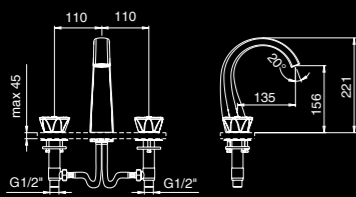

83 005P ●●●●●●

Juego lavabo caño central
Wash basin in 3 holes mixer
Mélangeur 3 trous pour lavabo
Waschtischmischer dreilochbatterie
Смеситель для раковины на 3 отверстия

83 075P ●●●●●●

Juego lavabo caño central válv. desag. click-clack
Wash basin in 3 holes mixer with click-clack waste
Mélangeur 3 trous pour lavabo avec vidage click-clack
Waschtischmischer dreilochbatterie mit click-clack ablauf
Смеситель для раковины на 3 отверстия с клапаном клик-клак