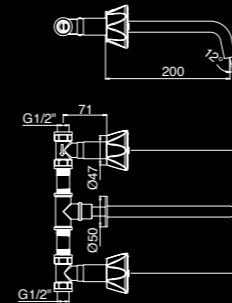

83 005P ●●●●●●

Juego lavabo caño central
Wash basin in 3 holes mixer
Mélangeur 3 trous pour lavabo
Waschtischmischer dreilochbatterie
Смеситель для раковины на 3 отверстия

83 075P ●●●●●●

Juego lavabo caño central válv. desag. click-clack
Wash basin in 3 holes mixer with click-clack waste
Mélangeur 3 trous pour lavabo avec vidage click-clack
Waschtischmischer dreilochbatterie mit click-clack ablauf
Смеситель для раковины на 3 отверстия с клапаном клик-клак

83 305 ●●●●●●

Bimando lavabo empotrado
Concealed 3 holes wash basin mixer
Mélangeur de lavabo 3 trous à encastrer
Unterputz 3-Loch Waschtischmischer
Встроенный смеситель для раковины на 3 отверстия

83 307 ●●●●●●