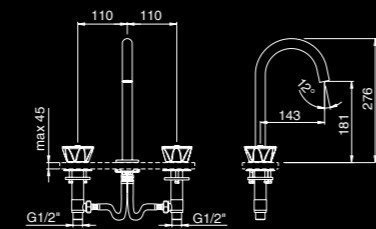

83 005P ●●●●●●

Juego lavabo caño central
Wash basin in 3 holes mixer
Mélangeur 3 trous pour lavabo
Waschtischmischer dreilochbatterie
Смеситель для раковины на 3 отверстия

83 075P ●●●●●●

Juego lavabo caño central válv. desag. click-clack
Wash basin in 3 holes mixer with click-clack waste
Mélangeur 3 trous pour lavabo avec vidage click-clack
Waschtischmischer dreilochbatterie mit click-clack ablauf
Смеситель для раковины на 3 отверстия с клапаном клик-клак