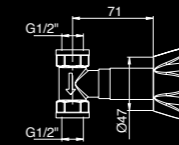

MAIER

83 Clodette

83 601 / 83 602 / 83 603 ●●●●●
 Termostático baño ducha empotrar con inversor 1/ 2/ 3 vías
 Thermostatic concealed bath shower with diverter 1/ 2/ 3 ways
 Mitigeur thermostatique bain/douche à encastrer avec inverseur 1/ 2/ 3 voies
 Thermostat für brause/wannenbatterie mit umstellung 1/ 2/ 3 abgängen
 Термостатический смеситель встроенный душ и ванна на 1/ 2/ 3 выхода