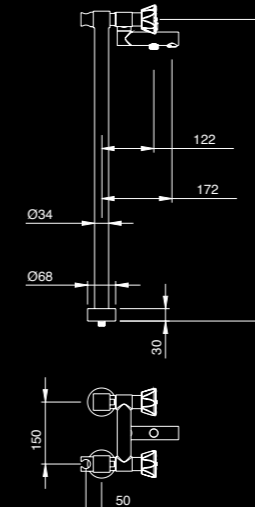

83 512 ●●●●●
Grupo baño ducha con columna suelo de 820 mm con accesorios.
Bath shower group with floorstanding column of 820 mm with accessories.
Mélangeur bain-douche sur colonne de 820 mm avec accessoires.
Wannenbatterie mit 820 mm hohen boden mit zubehör.
Смеситель ванна / душ с напольными колоннами 820 мм с аксессуарами.

- **CR**
  Cromo
  Chrome
- **NG**
  Negro mate
  Matt black
- **OM**
  Oro mate
  Matt gold
- **RM**
  Rosa mate
  Matt rose
- **OC**
  Oro cepillado
  Brushed gold