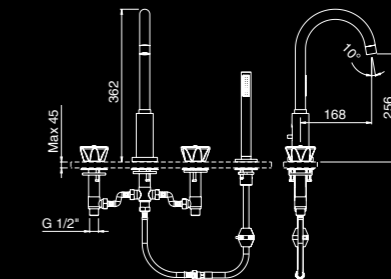

83 005P ●●●●●●

Juego lavabo caño central
Wash basin in 3 holes mixer
Mélangeur 3 trous pour lavabo
Waschtischmischer dreilochbatterie
Смеситель для раковины на 3 отверстия

83 075P ●●●●●●

Juego lavabo caño central válv. desag. click-clack
Wash basin in 3 holes mixer with click-clack waste
Mélangeur 3 trous pour lavabo avec vidage click-clack
Waschtischmischer dreilochbatterie mit click-clack ablauf
Смеситель для раковины на 3 отверстия с клапаном клик-клак

83 005J ●●●●●●

Juego lavabo caño central
Wash basin in 3 holes mixer
Mélangeur 3 trous pour lavabo
Waschtischmischer dreilochbatterie
Смеситель для раковины на 3 отверстия

83 075J ●●●●●●

Juego lavabo caño central válv. desag. click-clack
Wash basin in 3 holes mixer with click-clack waste
Mélangeur 3 trous pour lavabo avec vidage click-clack
Waschtischmischer dreilochbatterie mit click-clack ablauf
Смеситель для раковины на 3 отверстия с клапаном клик-клак

83 305 ●●●●●●

Bimando lavabo empotrado
Concealed 3 holes wash basin mixer
Mélangeur de lavabo 3 trous à encastrer
Unterputz 3-Loch Waschtischmischer
Встроенный смеситель для раковины на 3 отверстия

83 307 ●●●●●●

Bimando lavabo empotrado válvula desagüe click-clack
Concealed 3 holes wash basin mixer with click-clack waste
Mélangeur de lavabo 3 trous à encastrer avec vidage click-clack
Unterputz 3-Loch Waschtischmischer mit Click-Clack Ablaufgarnitur
Встроенный смеситель для раковины на 3 отверстия со сливом клик-клак