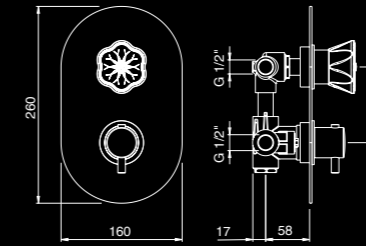

MAIER

83 Clodette

83 601 / 83 602 / 83 603 ●●●●●
 Termostático baño ducha empotrar con inversor 1/ 2/ 3 vías
 Thermostatic concealed bath shower with diverter 1/ 2/ 3 ways
 Mitigeur thermostatique bain/douche à encastrer avec inverseur 1/ 2/ 3 voies
 Thermostat für brause/wannenbatterie mit umstellung 1/ 2/ 3 abgängen
 Термостатический смеситель встроенный душ и ванна на 1/ 2/ 3 выхода