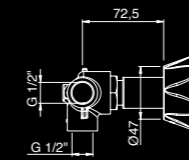

83 320 / 83 330 / 83 340 / 83 350 ●●●●●
Distribuidor empotrar 2/3/4/5 salidas
Built-in diverter 2/3/4/5 ways
Inverseur 2/3/4/5 voies à encastrer
2/3/4/5-wege-umsteller
Встроенный дивертер на 2/3/4 /5 выхода